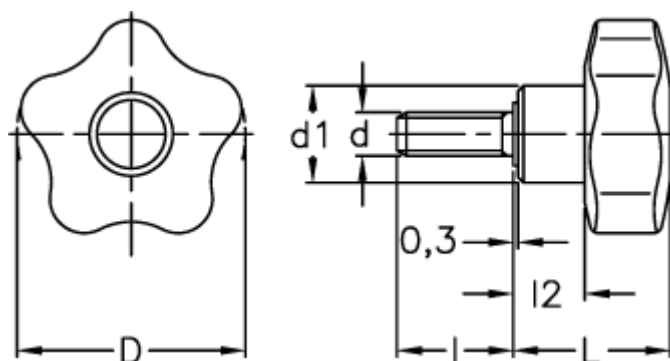

Varenummer: 23020698344  
Beskrivelse: E+G Stjernegreb i termoplast  
VCT.25 p-M6x30-C4, gul dækkappe

## Mål

D = 25  
d1 = 13  
d 6g = M6  
l = 30  
L = 19.0  
l2 = 8